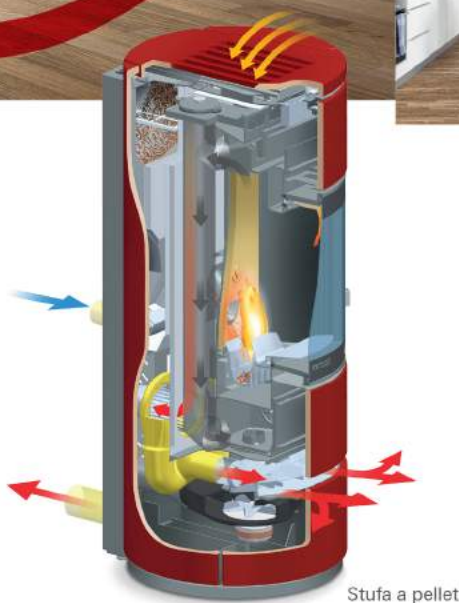

Stufa a pellet