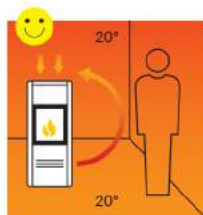

Riscaldamento
Multifuoco® System