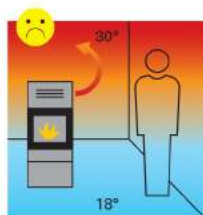

Fino a 16m

Tubi flessibili
Ø 75 mm

Multifuoco® System Legna, Pellet, Gas

Multifuoco® System è il sistema di ventilazione forzata brevettato da Piazzetta che distribuisce il calore in modo uniforme, dal pavimento al soffitto. L'aria calda genera naturali moti convettivi in ambiente, grazie all'immissione del calore dal basso e al prelievo dell'aria ambiente dall'alto della stufa o del caminetto. Disponibile di serie su tutti i prodotti alimentati a pellet, è installabile su richiesta nelle stufe e nei caminetti a legna. Versioni disponibili anche per le stufe a gas.