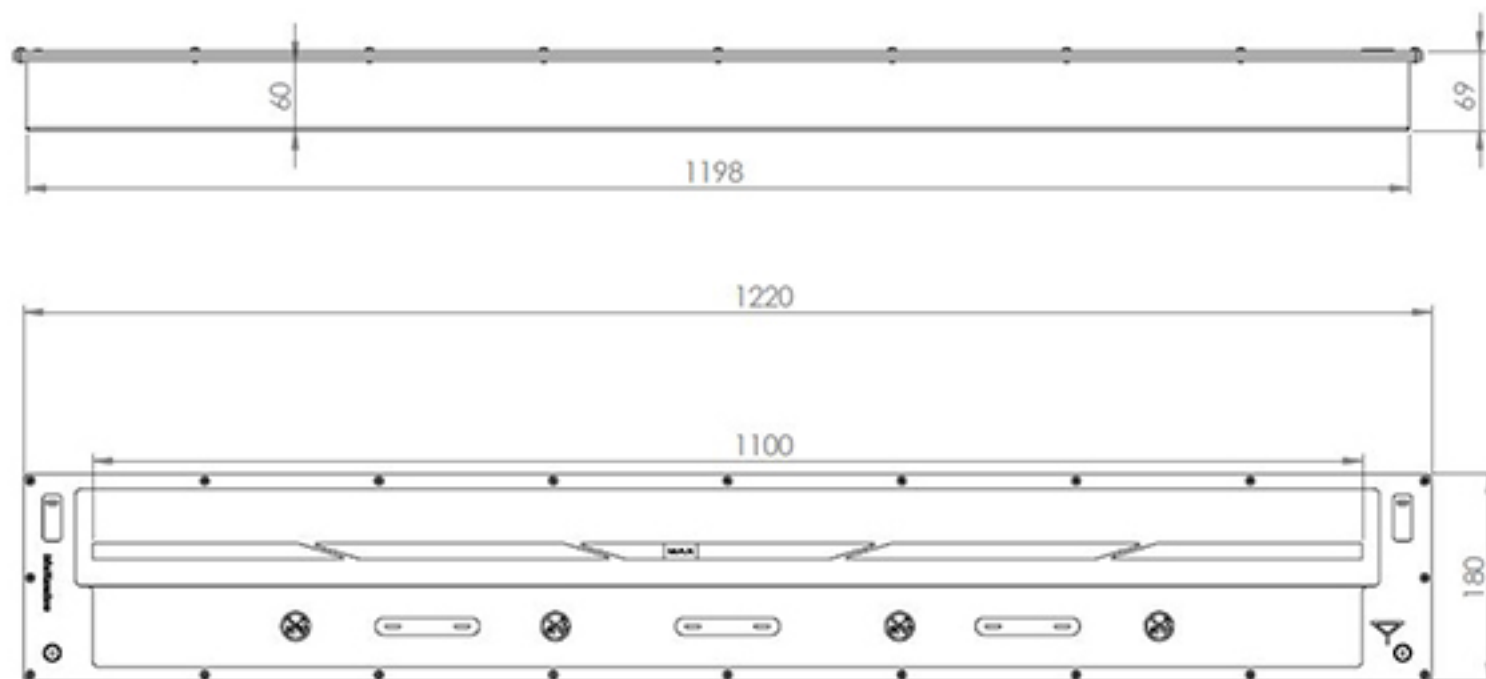

maisonFire |   
exclusive fireplaces

BR1200RW	
Capacità massima Lt:	7
Capacity	
Autonomia h :	7 - 9
Autonomy	
Consumo max Lt/h:	1,25
Consumption	
Potenza Kw:	8,6
Power	