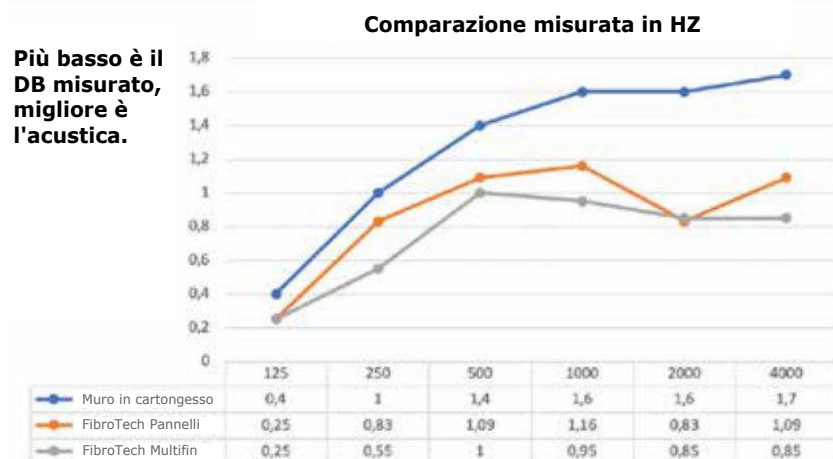

Misurazione del suono:

Caratteristica

Il lato destro mostra le tolleranze standard per i pannelli acustici.

FUOCO:

Reazione al fuoco:

Questo tipo non è approvato per il fuoco. Deve essere montato solo su costruzioni approvate.

Poliestere: B1

TOLLERANZE:

Lunghezza (mm): +/- 2

Larghezza (mm): +/- 2

Spessore (mm): +/- 2

Peso (%) +/- 10

Linearità angolare (mm): +/- 2

Planarità (mm): +/- 3

Contatti:

TreeTops A/S

DK-6580 Vamdrup

Tel.: +45 70 266 233

rterp@treetops.dk

www.fibrotech.it